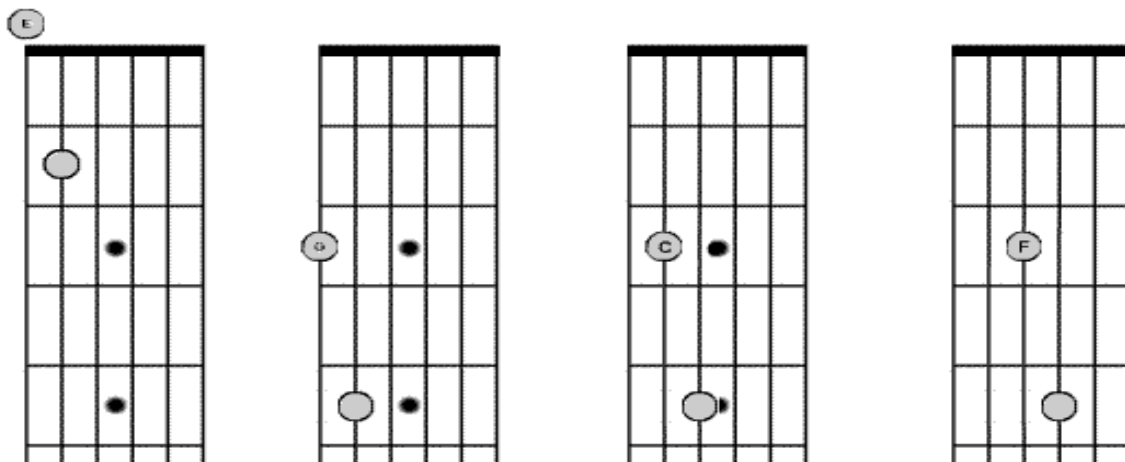

# THE POWER CHORD

"Iron Man" - Black Sabbath

e	-----											
B	-----											
G	-----											
D	-----											
A	--9--	--12--	--12--	--14-14--	--17-16-17-16-17--	--12--	--12--	--14--	--14--			
E	--7--	--10--	--10--	--12-12--	--15-14-15-14-15--	--10--	--10--	--12--	--12--			